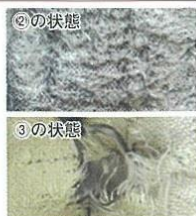

使用限度の目安

車両、装備、運転の仕方、路面状況等により走行可能距離が異なります。製品が下記のような状態になりましたら使用を中止してください。

再使用に適さない状態

- 裏側ゴム部に、伸び・傷・破断が発生した場合。
- 接地部(布材)の表面が摩耗し裏面の黒い布地が表面に露出した場合。
- 接地部(布材)に裂け、破れが発生した場合。
- メッシュ部に破れが発生した場合。

AS/F-2002A.J