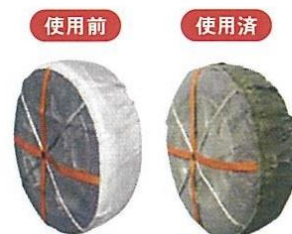

～ フォークリフト用 ～

サイズ数量限定販売

品番	タイヤサイズ	メーカー名	装着位置	定格荷重	エンジン式	定格荷重	バッテリー式	
AF16	6.00 - 9	<TOYOTA>	F	1.5~1.8	6FG(D)15~18	1.5~1.8	FB10~14EX	
		<KOMATSU>	F	1.5~1.8	FG(D)10~18			
	6.50 - 10	<SUMITOMO>	F	0.9~1.5	FG(D)09~15P-10	0.9~1.5	FB09~15P-E	
		<LOGISNEXT>	F	1.5	FG(D)15			
		<TCM>	F	1.5	FG(D)15			
AF20	7.00 - 12	<NICHYU>	F	1.0~2.0	-	1.0~1.8	FB10~18-7	
		<NISSAN>	F	1.0~2.0	アグレスFX1F1			
		<TOYOTA>	F	2.0~2.5	6FG(D)20~25			-
		<KOMATSU>	F	2.0~2.5	7(8)FG(D)20~25			
		<SUMITOMO>	F	2.0~2.5	FG(D)20~25			
<LOGISNEXT>	F	2.0~2.5	FG(D)20~25					
<TCM>	F	2.0~2.5	FG(D)20~25					
AF24	28 X 9 - 15	<NICHYU>	F	2.0~2.5	-	3.5	7FB30(BJL35)	
		<NISSAN>	F	2.0~2.5	-			
		<TOYOTA>	F	3.0	6FG(D)30~7(8)FG(D)30			
		<KOMATSU>	F	3.0~3.5	FG(D)30			
		<SUMITOMO>	F	3.0	FG(D)30			
		<LOGISNEXT>	F	3.0~3.5	FG(D)30~35			
		<TCM>	F	3.0~3.5	FG(D)30~35			
<NISSAN>	F	3.0	アグレスF02-L30	3.0	FB30-7 FB30P			
<NISSAN>	F	3.0	UGJ02-L30					

オートソック 装着走行上のご注意

1. オートソックは、雪道または凍結路面のみでご使用ください。雪や凍結路面がなくなったら安全な場所へ移動し、外すように注意してください。(破損及び製品寿命を低下させます。)
2. アスファルト及びコンクリート露出路面での装着走行は極力避けてください。(破損及び製品寿命を低下させます。)
3. 路面状況を問わず、車速は十分に落として走行してください。
4. 急ブレーキ・急発進・急加速・急ハンドルなどの運転操作は、やむを得ない場合以外は、避けてください。(破損及び製品寿命を低下させます。)
5. 砂利道での走行は避けてください。縁石には、こすらないようにしてください。(破損の原因となります。)
6. 車両を駐車される場合は、必ずオートソックを取り外してください。

禁止事項 ホイールスピン、停止時のハンドル据え切り

お問い合わせは.....

九州日野自動車株式会社

福岡支店 ☎ (092) 778-1173	佐賀支店 ☎ (0952) 24-0231
古賀支店 ☎ (092) 943-0333	長崎支店 ☎ (095) 839-3124
糸島支店 ☎ (092) 325-2761	佐世保支店 ☎ (0956) 31-1161
北九州支店 ☎ (093) 571-5881	島原工場 ☎ (0957) 65-9101
水巻工場 ☎ (093) 201-2771	大分支店 ☎ (097) 527-4555
筑豊支店 ☎ (0948) 77-9920	日田工場 ☎ (0973) 22-2126
久留米支店 ☎ (0942) 30-0035	中津支店 ☎ (0979) 32-6211

使用限度の目安